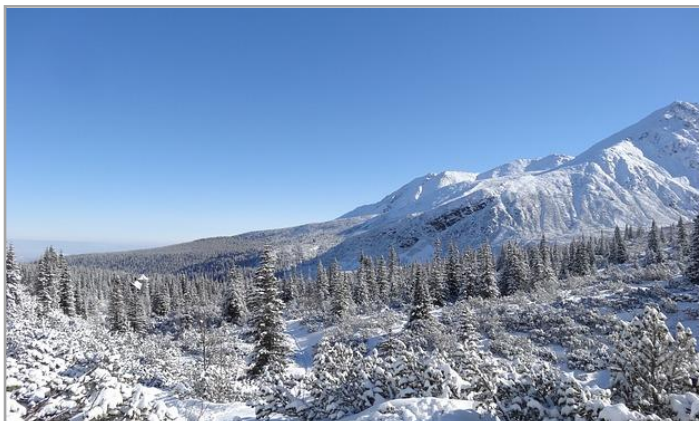

# ZIMOWISKO W GÓRACH

Wypoczynek zimowy dla dzieci i młodzieży w 2022 roku został dofinansowany ze środków Funduszu Składowego Ubezpieczenia Społecznego Rolników w kwocie 870 zł na każdego uczestnika

**MIEJSCE: MILÓWKA / BIAŁY DUNAJEC**

## W PROGRAMIE ZIMOWISKA:

- **Zajęcia narciarskie**
  - wyjazd na stok narciarski, wypożyczenie sprzętu
  - zajęcia narciarskie z instruktorem (1 raz na turnusie)
- **Wyjazd do Aquaparku**
- **Wycieczki górskie**
- **Zwiedzanie znanych miast i miejscowości**
- **Wycieczki piesze okolicznymi szlakami**
- **Zabawy na śniegu, dyskoteki, konkursy, gry i inne atrakcje**